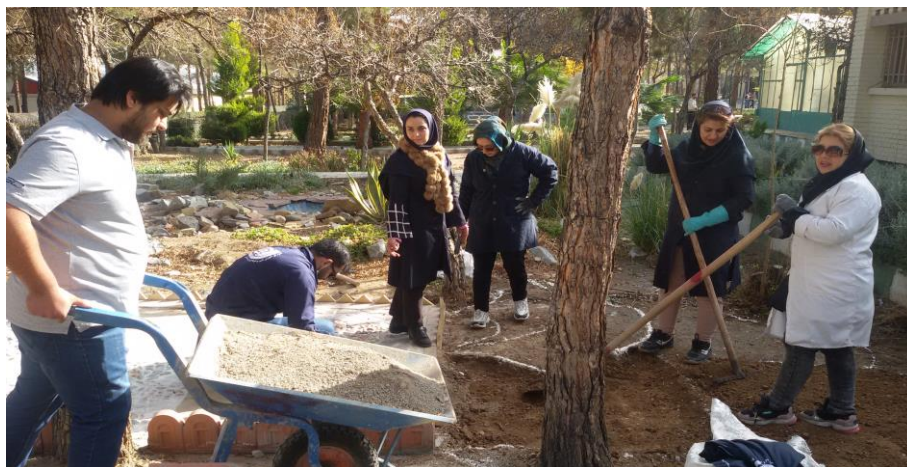

نام حرفه آموزشی :
طراح فضای سبز